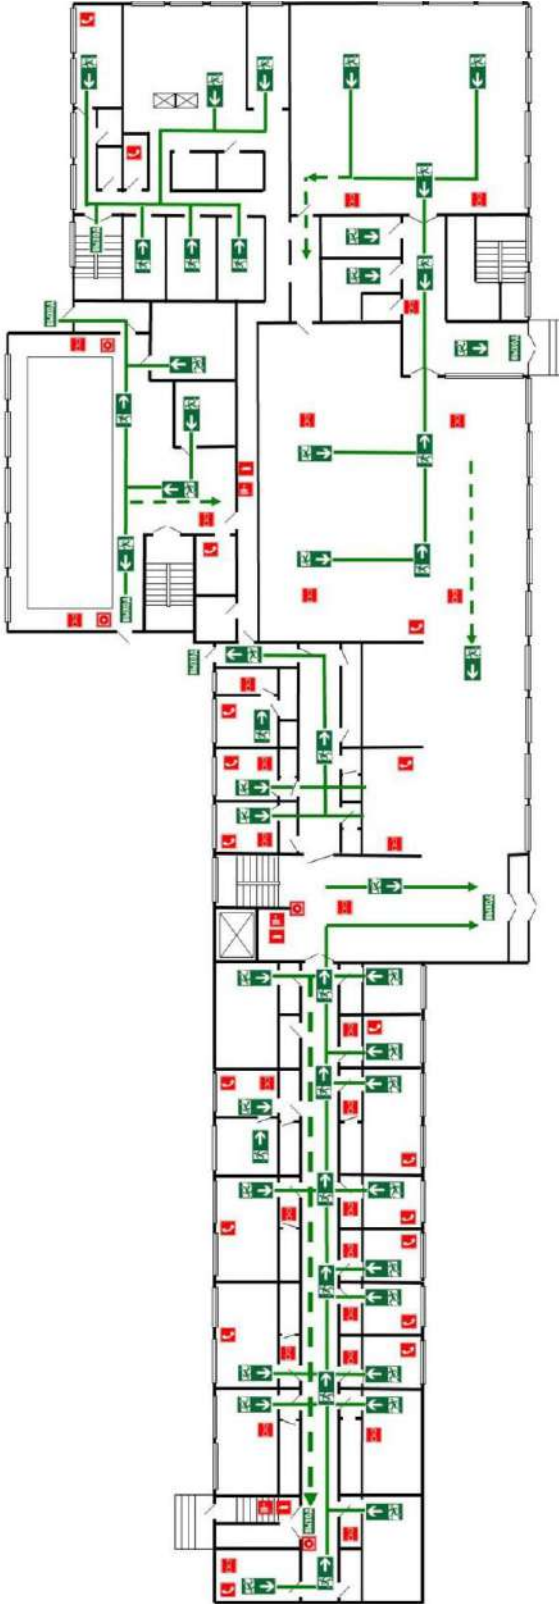

Почтовый ящик
г. Пятигорск, ул. Первая Бульварная, д. 17

Условные обозначения:

	Пожарный кран		Основной путь эвакуации		Запасной путь эвакуации
	Огнетушитель		Кнопка отключения пожарной автоматики		Пассажирский лифт
	Телефон		Звуковое оповещение		Пожарная лестница
	Направление эвакуации		Вы находитесь здесь