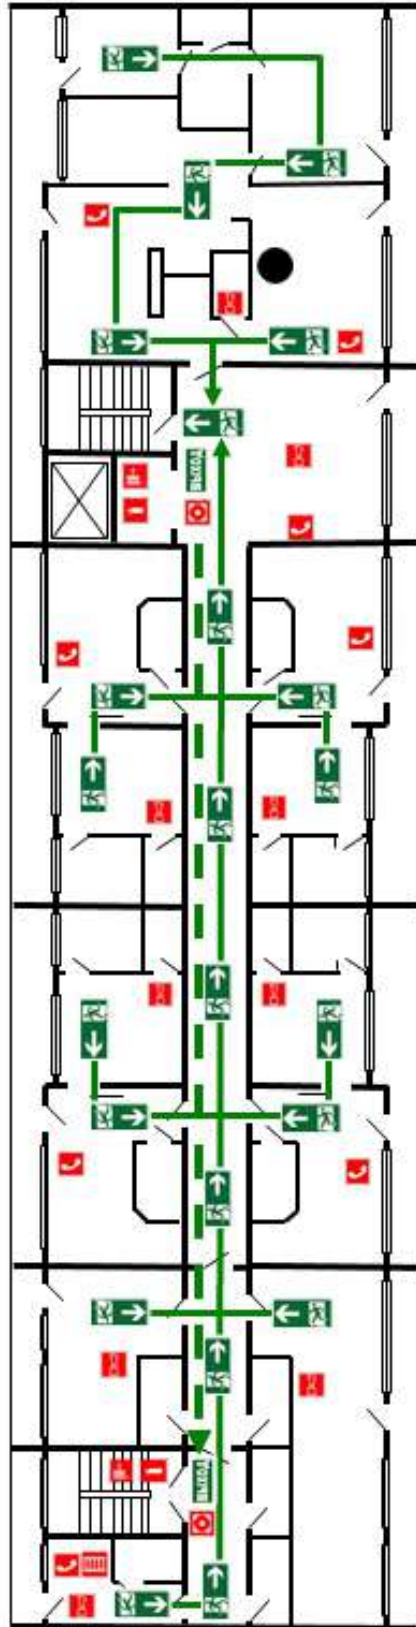

8 этаж
г. Пятигорск ул. Первая Бульварная, 17

Условные обозначения:

	Пожарный кран		Основной путь эвакуации		Запасной путь эвакуации
	Огнетушитель		Кнопка включения пожарной автоматики		Пассажирский лифт
	Телефон		Звуковой оповещатель		Пожарная лестница
	Направление эвакуации		Вы находитесь здесь