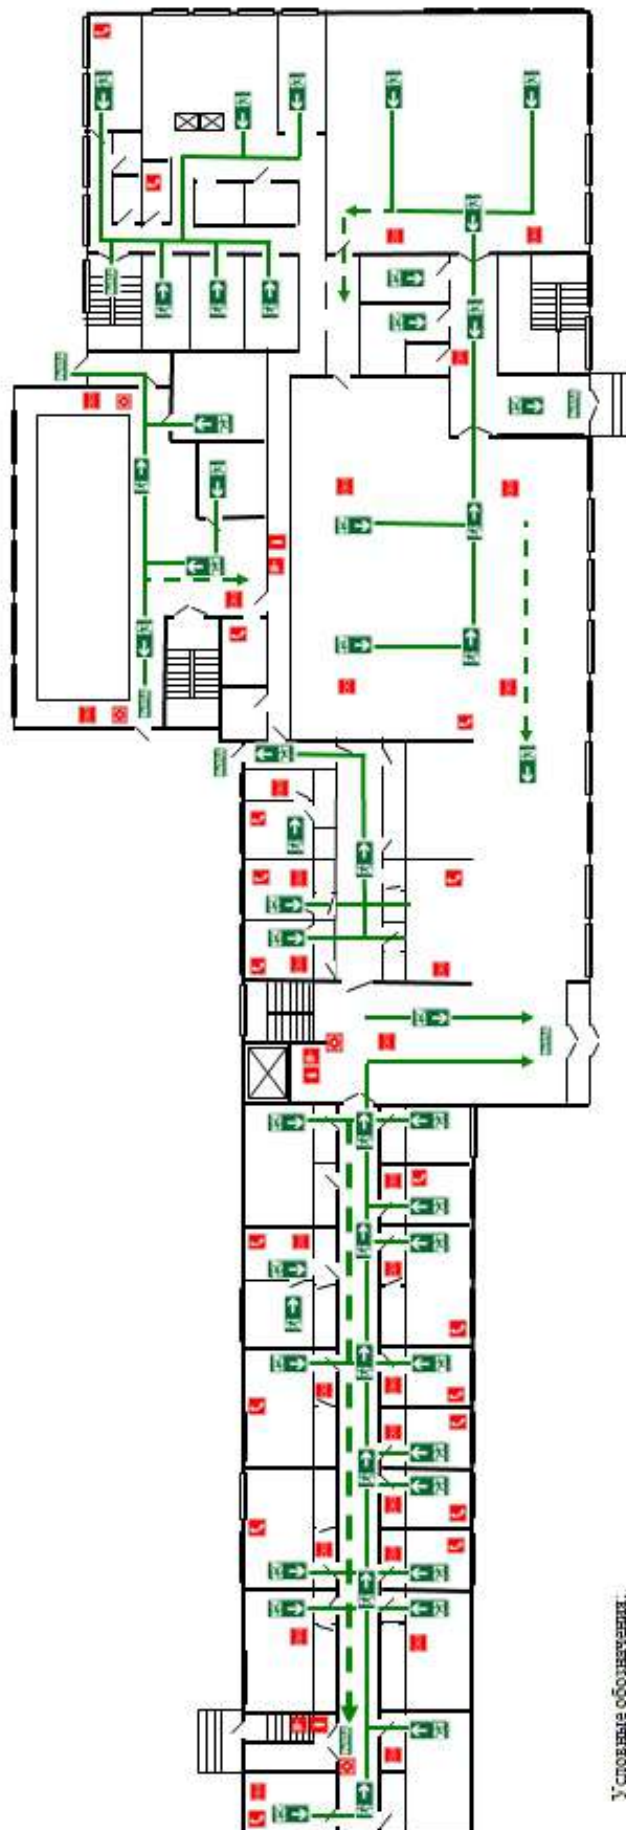

цокольного этажа
г. Пятигорск ул. Первая Бульварная, 17