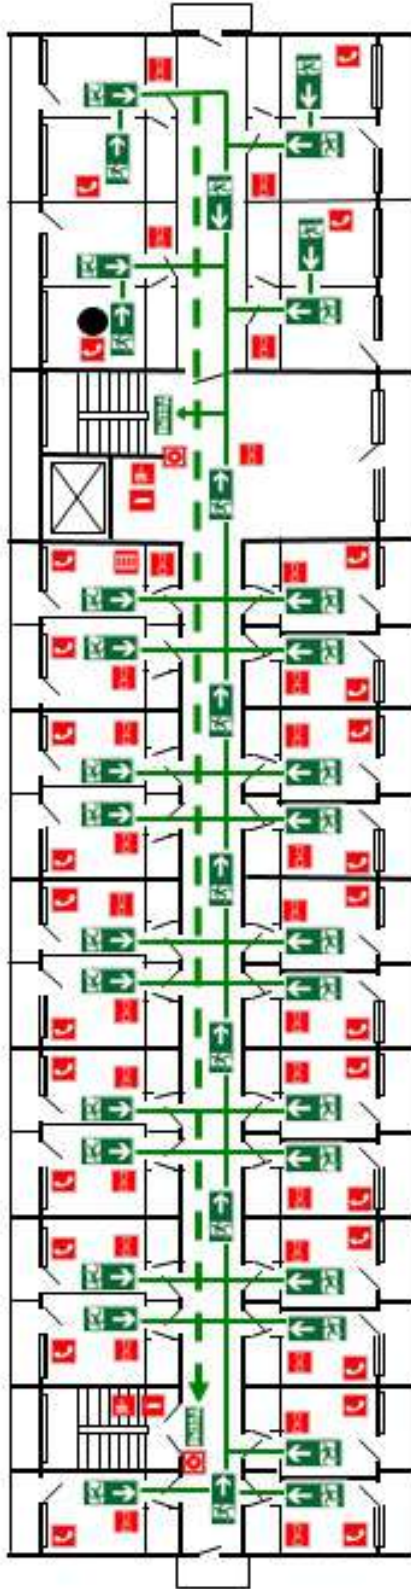

г. Пятигорск ул. Первая Бульварная, 17
2-7 этажи

Условные обозначения:

	Пожарный кран		Основной путь эвакуации		Запасной путь эвакуации
	Огнетушитель		Кнопка включения пожарной автоматики		Пассажирский лифт
	Телефон		Звуковой оповещатель		Пожарная лестница
	Направление эвакуации		Вы находитесь здесь